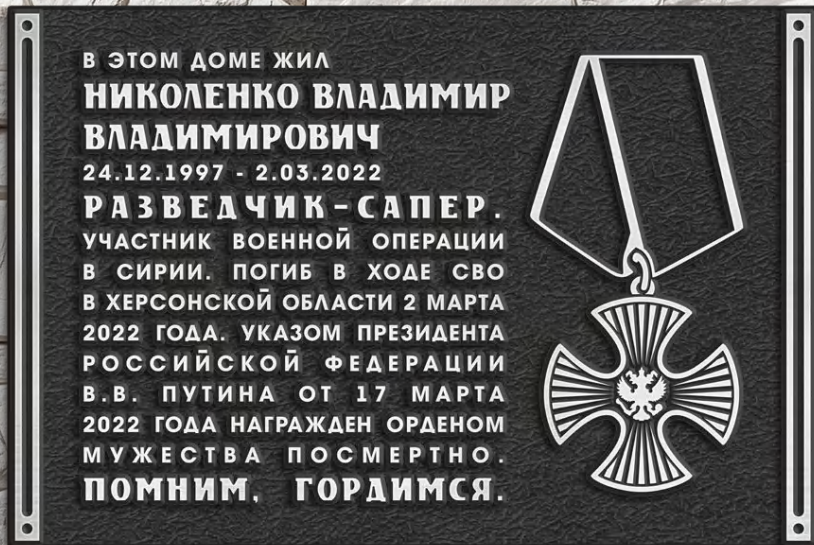

[ЗАКАЗАТЬ ЭСКИЗ](#)

Артикул: **Диз-40**

11

ВАРИАНТОВ
ЦВЕТА ДЛЯ
ТАБЛИЧКИ

4

ВАРИАНТА
ФАКТУРЫ ДЛЯ
ТАБЛИЧКИ

ТОЛЩИНА
ТАБЛИЧКИ
12-16 мм

ТАБЛИЧНИК