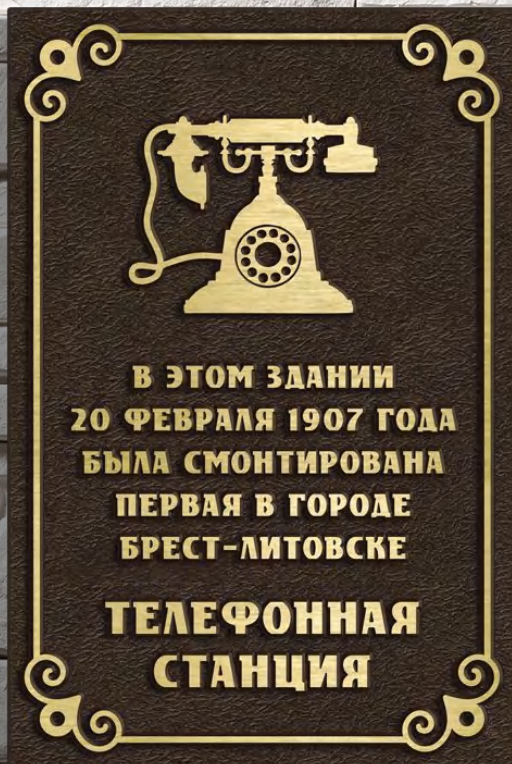

[ЗАКАЗАТЬ ЭСКИЗ](#)

Артикул: **Диз-27**

11

ВАРИАНТОВ
ЦВЕТА ДЛЯ
ТАБЛИЧКИ

4

ВАРИАНТА
ФАКТУРЫ ДЛЯ
ТАБЛИЧКИ

ТОЛЩИНА
ТАБЛИЧКИ
12-16 мм

ТАБЛИЧНИК