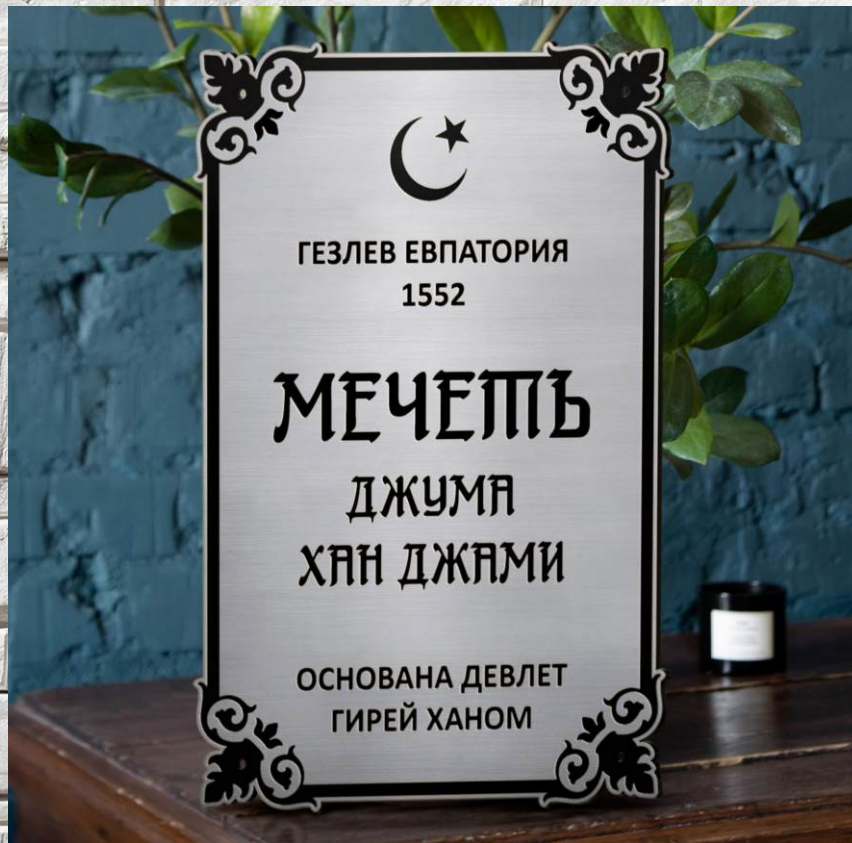

Артикул: **Диз-23**
гравировка

ТАБЛИЧНИК

Скидка -15%

- ✓ Гравировка металла.
- ✓ Сквозные крепления.
- ✓ Изображения - дополнительная опция.
- ! Цены указаны без дополнительных опций, объем текста до 100 символов.

Размеры (мм)	Цена из алюминия	Цена из латуни
300x450	~~30 200~~ 25 670	33 200
400x600	~~53 400~~ 45 390	58 500
500x750	~~83 300~~ 70 810	91 500

ЗАКАЗАТЬ ЭСКИЗ