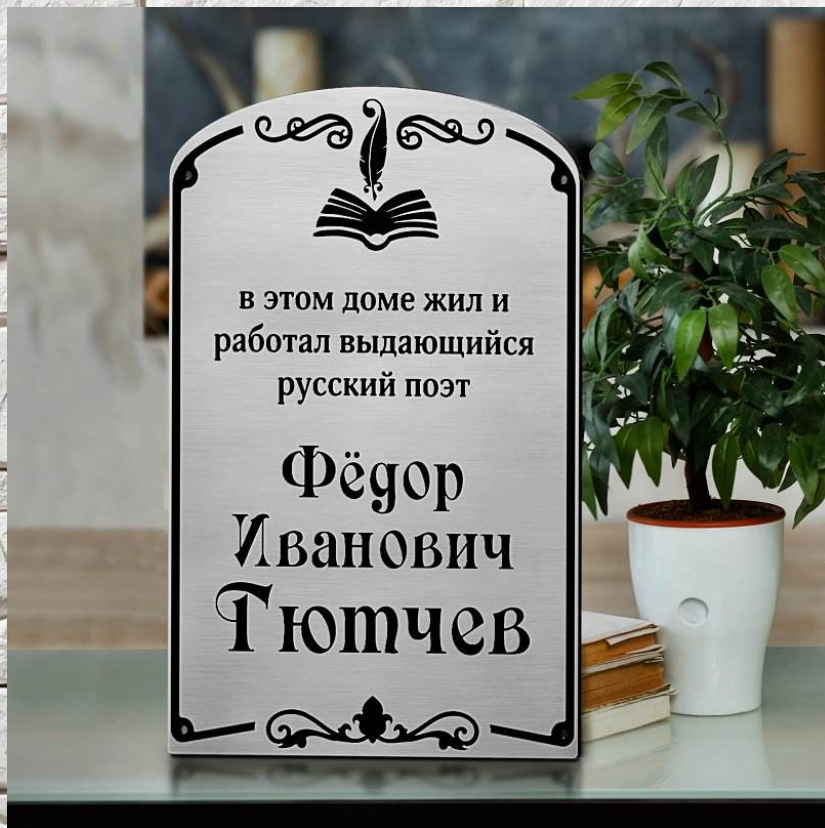

Артикул: **Диз-3**
гравировка

ТАБЛИЧНИК

Скидка -15%

- ✓ Гравировка металла.
- ✓ Сквозные крепления.
- ✓ Изображения - дополнительная опция.
- ⚠ Цены указаны без дополнительных опций, объем текста до 100 символов.

Размеры (мм)	Цена из алюминия	Цена из латуни
300x450	~~30 200~~ 25 670	33 200
400x600	~~53 400~~ 45 390	58 500
500x750	~~83 300~~ 70 810	91 500

ЗАКАЗАТЬ ЭСКИЗ