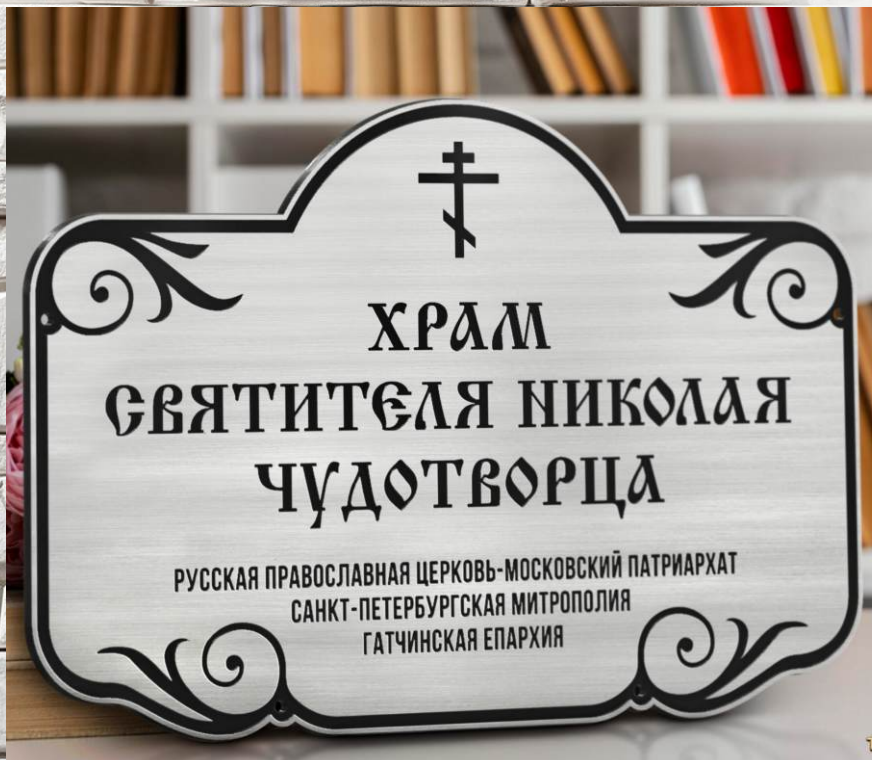

Размеры (мм)	Цена из алюминия	Цена из латуни
300x450	30 200 25 670	33 200
400x600	53 400 45 390	58 500
500x750	83 300 70 810	91 500

ЗАКАЗАТЬ ЭСКИЗ

Артикул: **Диз-8**
гравировка

ТАБЛИЧНИК

Скидка -15%

- ✓ Гравировка металла.
- ✓ Сквозные крепления.
- ✓ Изображения - дополнительная опция.
- ! Цены указаны без дополнительных опций, объем текста до 100 символов.

Размеры (мм)	Цена из алюминия	Цена из латуни
300x450	30 200 25 670	33 200
400x600	53 400 45 390	58 500
500x750	83 300 70 810	91 500

ЗАКАЗАТЬ ЭСКИЗ

Артикул: **Диз-9**
гравировка

ТАБЛИЧНИК

Скидка -15%

- ✓ Гравировка металла.
- ✓ Сквозные крепления.
- ✓ Изображения - дополнительная опция.
- ⚠ Цены указаны без дополнительных опций, объем текста до 100 символов.