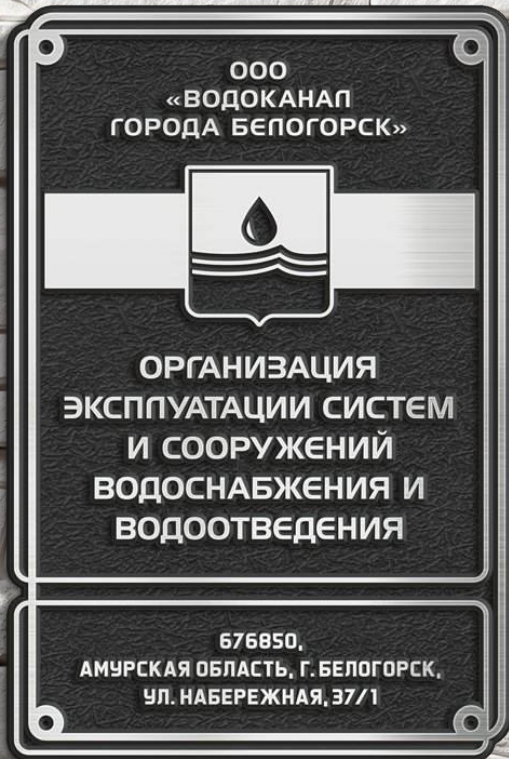

Скидка -15%

- ✓ Декоративная рамка.
- ✓ Сквозные / скрытые крепления.
- ✓ Книжная / альбомная ориентация.
- ! Изображения - дополнительная опция.
- ! Цены указаны без дополнительных опций, объем текста до 100 символов.